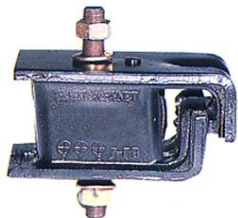

12301-1862

HINO FB.777